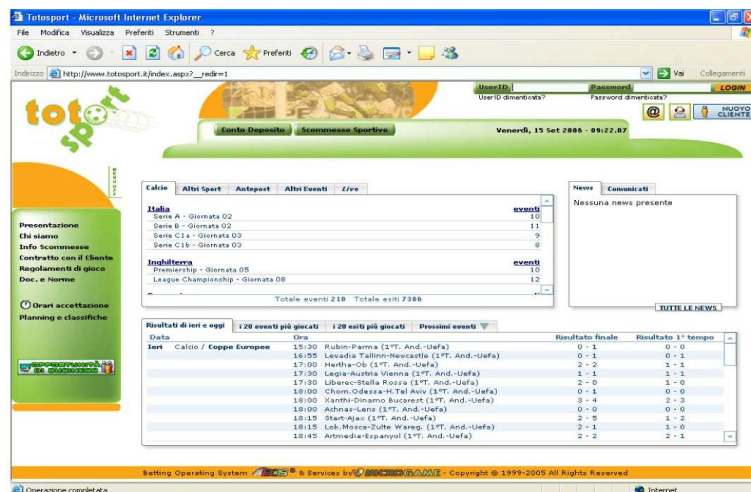

Il monitor da 17" LCD può essere integrato con touch screen ad onda acustica per un più semplice utilizzo da parte dei clienti meno esperti. Le opzioni possibili comprendono:
 Lettori di Smart card
 Lettori di tessere magnetiche
 Webcam
 Altoparlanti

DATI TECNICI	
Struttura	Acciaio 15/10 fissabile a pavimento
Colore standard	A scelta (colori RAL su www.oppo.it)
Monitor	LCD 17"
Touch screen	Onda acustica 6 mm
Tastiera opzionale 1	Antiusura in gomma siliconica con touchpad
Tastiera opzionale 2	IP65 in acciaio antivandalica
Personale computer	PC industriale fanless lowpower
Software applicativo	Secondo richieste cliente
Sistema operativo	Windows XP Home o Professional
Lettore tessera	Smart Card, magnetico o ibrido (opzionale)
Webcam	Opzionale
Altoparlanti	Fino a 200w (opzionale)
Connettività	LAN 10/100 o W-IFI
Dimensioni	422 x 72 x h 620 mm
Peso	15 kg circa
Alimentazione	220 v monofase

TIKO' Flat S è una postazione da muro, resa interattiva dal modulo touch screen. Grazie alle sue dimensioni ridotte è adattabile anche in spazi limitati e ad ogni tipo di superficie.

È perfetta come strumento di pubblicità interattiva o punto informativo ad uso pubblico.